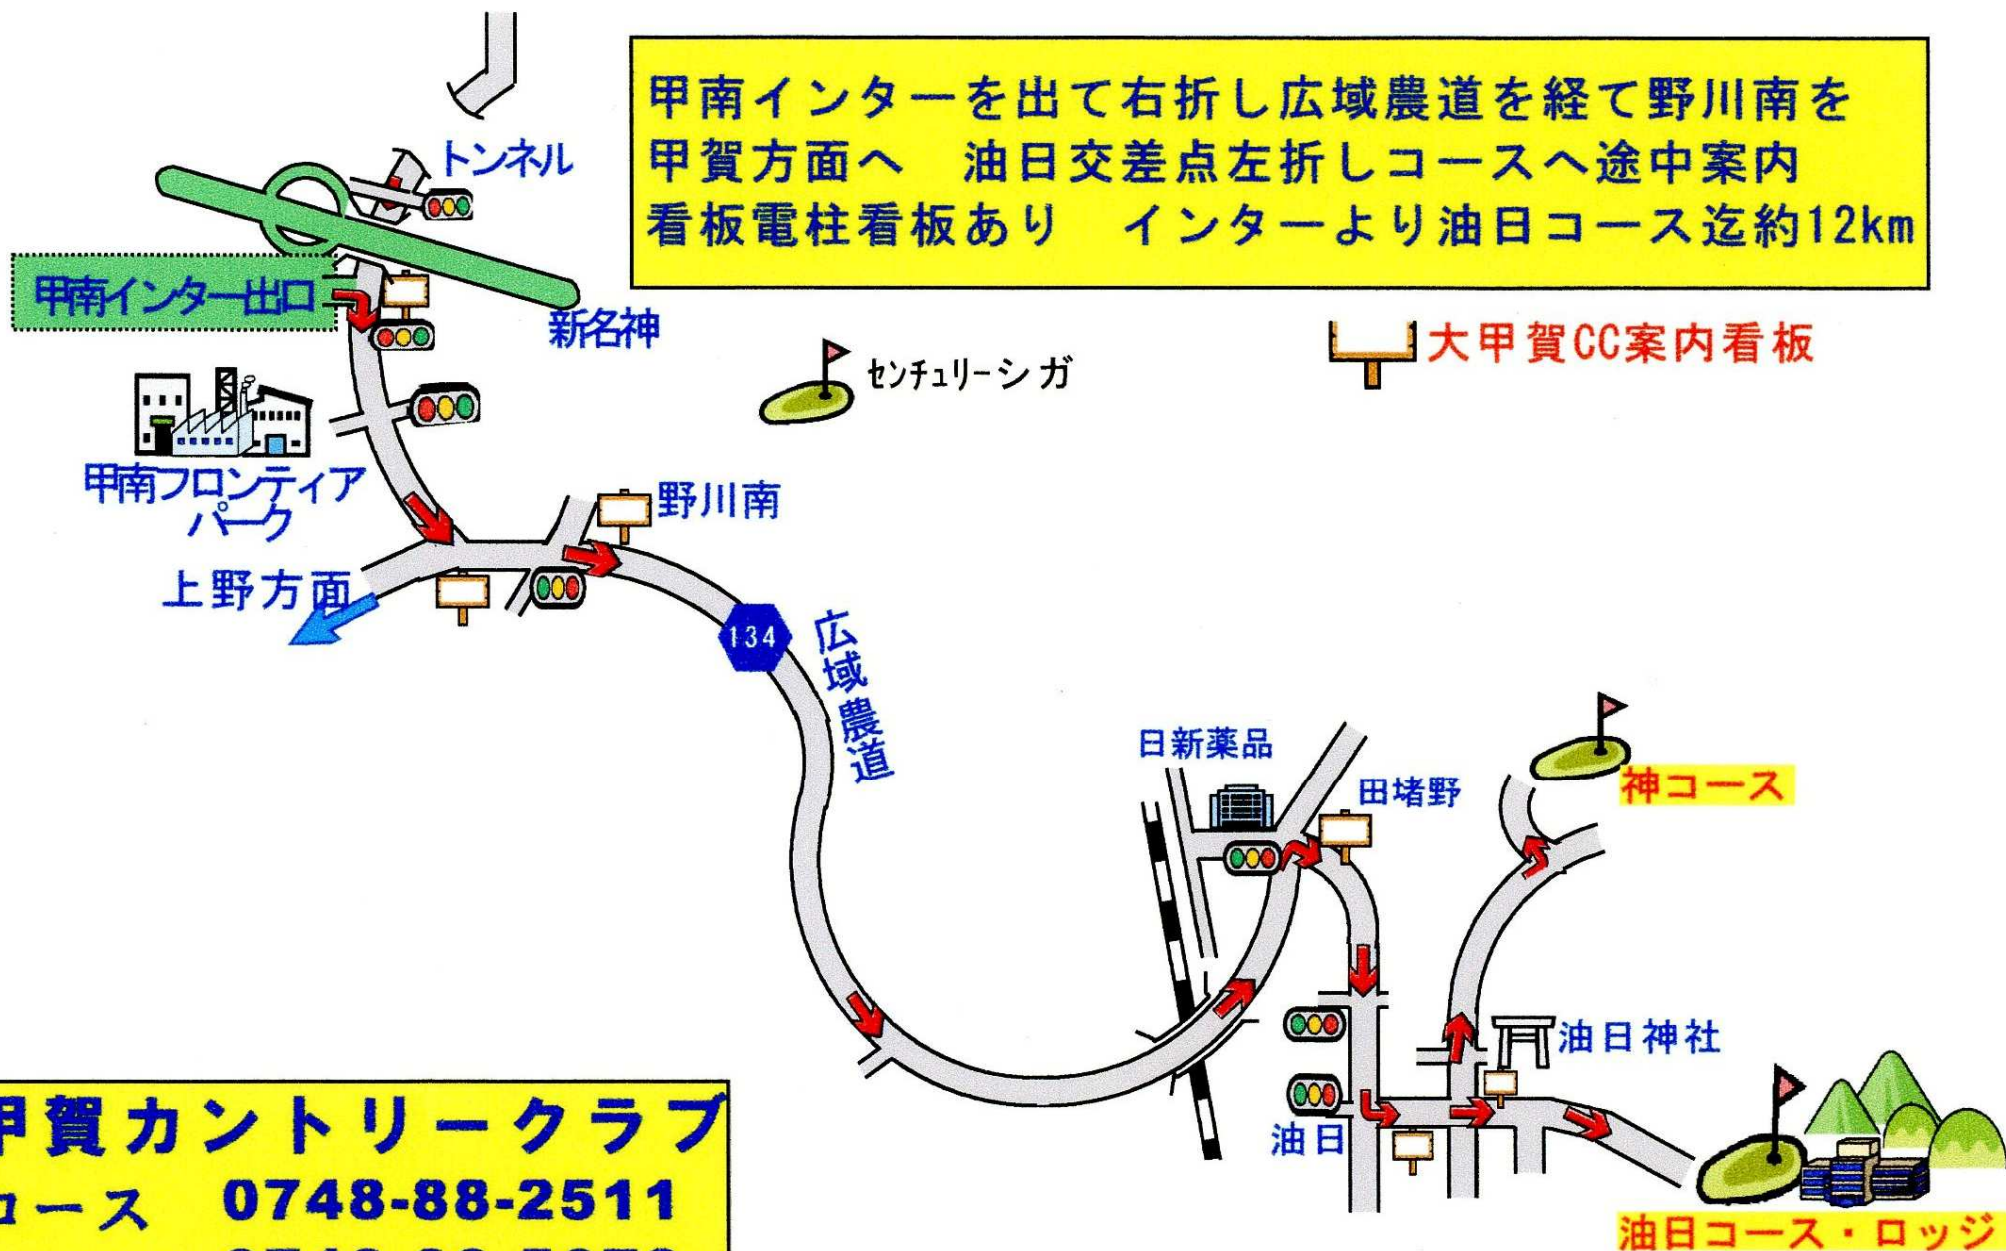

甲南インターよりのご案内

甲南インターを出て右折し広域農道を経て野川南を
甲賀方面へ 油日交差点左折しコースへ途中案内
看板電柱看板あり インターより油日コース迄約12km

大甲賀カントリークラブ

油日コース 0748-88-2511

神コース 0748-88-5678